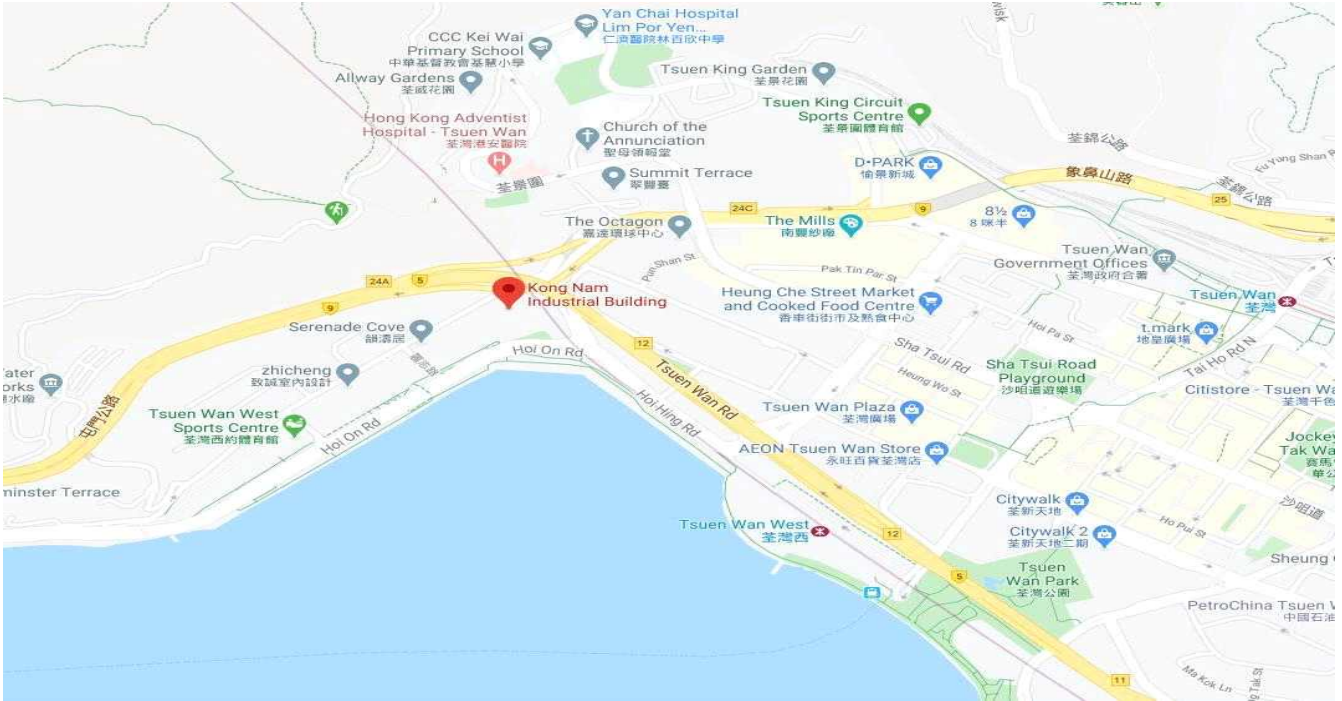

□ aT香港支社制定的委托物流企业 (2个社)

○ KDS Global Logistics Limited

- 公司网站地址 : <http://www.kdsglobal.net/>
- 负责人名及联系号码 : Cary Lam / +852-3765-8875 / Email : caryl原因@kdsglobal.net
- 位置及地址 : 4/F., Block A, Kong Nam Industrial Building, No. 603-609 Castle Peak Road, Tsuen Wan, N.T., Hong Kong