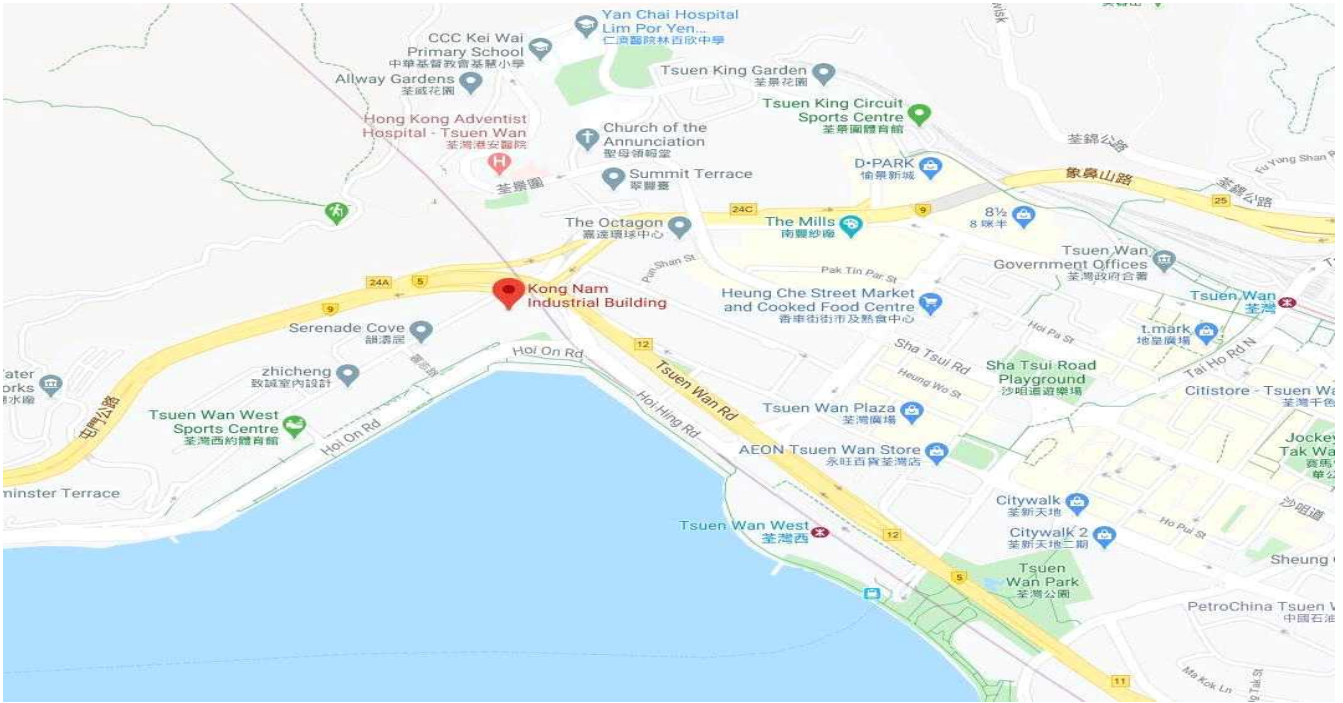

□ aT 홍콩지사 지정 위탁물류업체 (2개 사)

○ KDS Global Logistics Limited

- 회사 홈페이지 주소 : <http://www.kdsglobal.net/>
- 담당자 성함 및 연락처 : Cary Lam / +852-3765-8875 / Email : caryl原因@kdsglobal.net
- 위치 및 주소 : 4/F., Block A, Kong Nam Industrial Building, No. 603-609 Castle Peak Road, Tsuen Wan, N.T., Hong Kong